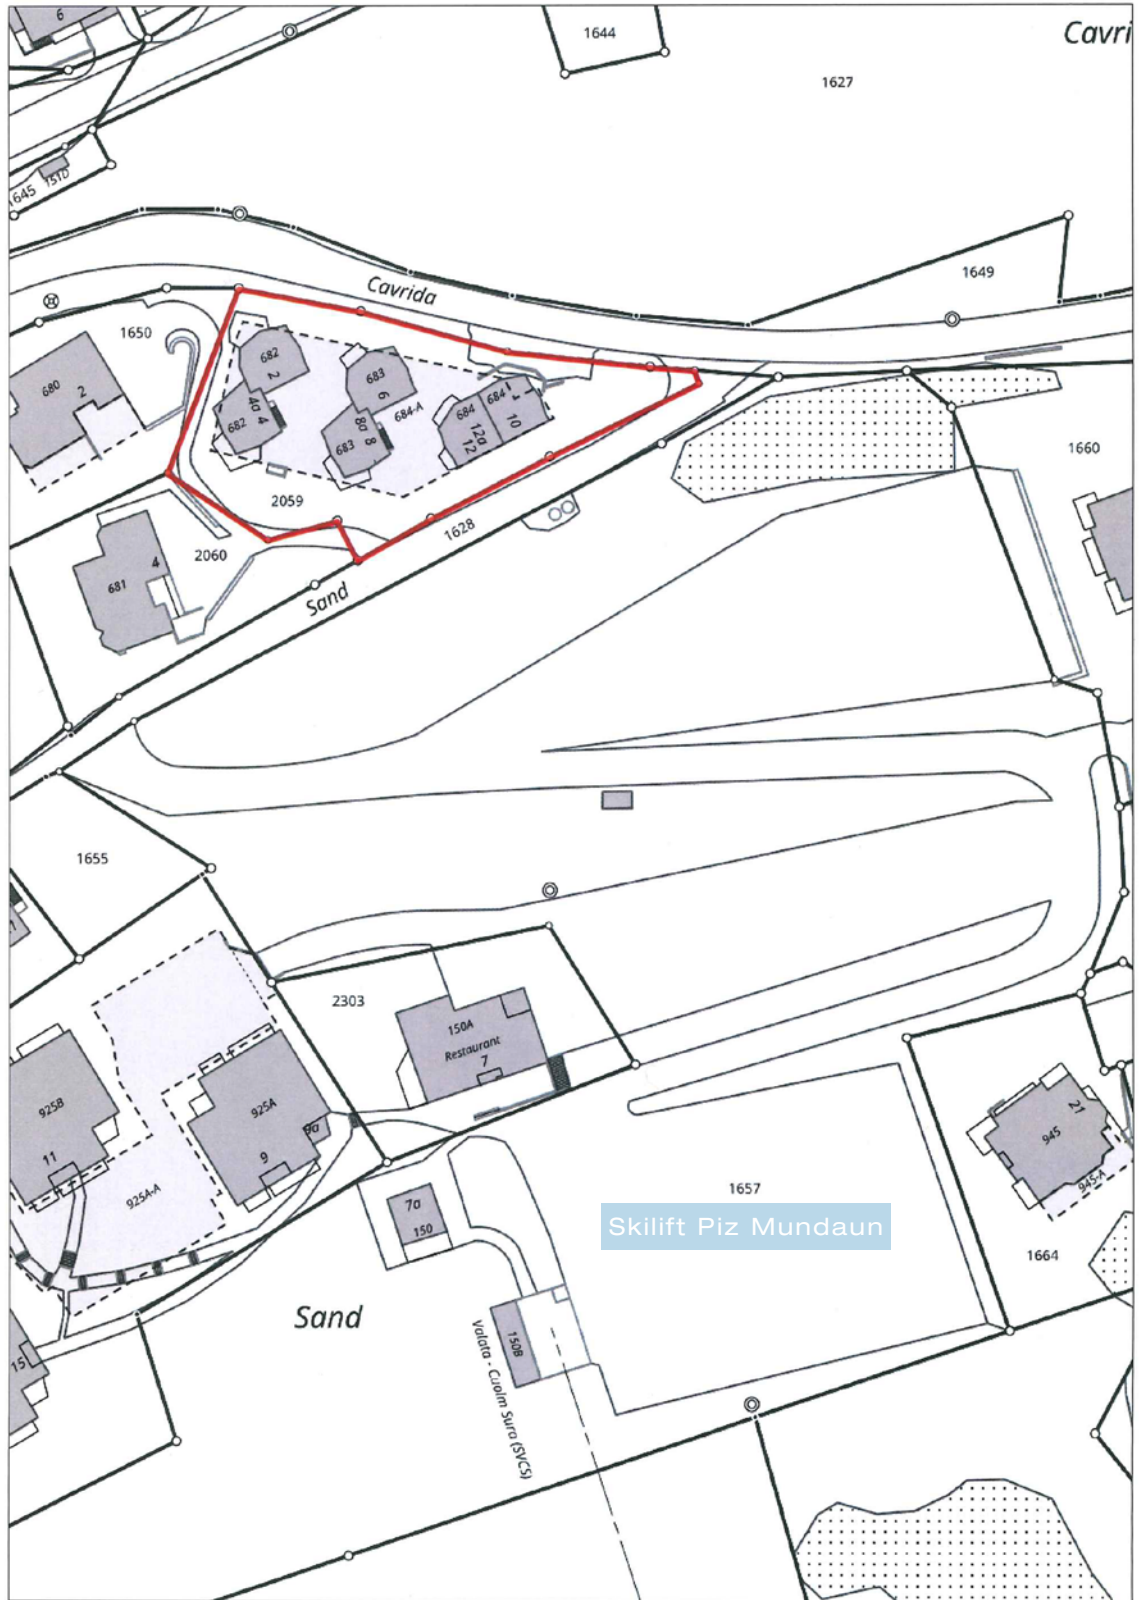

info@immo-darms.ch • www.immo-darms.ch

FERIEN- UND WANDERGEBIET

Die Tiefgarage mit Parkplätzen befindet sich in Valata, weniger als 300 Meter vom Sessellift Piz Mundaun und rund 6 Kilometer von Ilanz entfernt.

Valata ist eines der Dörfer vom grossen Gebiet Obersaxen Mundaun mit dem Hauptort Meierhof.

In 6 Kilometer Entfernung befindet sich Ilanz, die erste Stadt am Rhein, mit einer Top-Infrastruktur, Einkaufsläden, einem Spital mit fast sämtlichen medizinischen Einrichtungen, Bahnhof, Migros-Markt, Coop-Center, Bau & Hobby, Landi, Denner, Aldi, Lidl sowie Banken, vielfältiger Gastronomie, Apotheken und vielem mehr. Für die Sportlichen gibt es im ganzen Gebiet viele attraktive Möglichkeiten, wie Golf, Ski, Langlauf, Bike, Wandern und vieles mehr.

Einzelparkplatz
Nummer 33

Einzelparkplatz
Nummer 32

Einzelparkplatz
Nummer 31

Einzelparkplatz
Nummer 30

Einzelparkplatz
Nummer 17

Einzelparkplatz
Nummer 13

SITUATIONSPLAN

Zu erwerbende Autoabstellplätze: